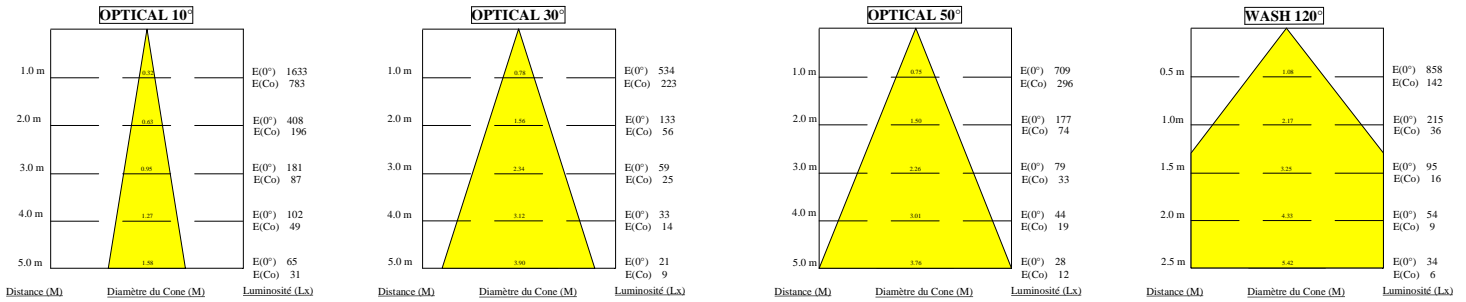

A2GG . Ets

9 LEDS 1w / BLANC CHAUD 3200°K

9 LEDS 1w / BLANC FROID 5500°K

9 LEDS 3w / BLANC CHAUD 3200°K

9 LEDS 3w / BLANC FROID 5500°K