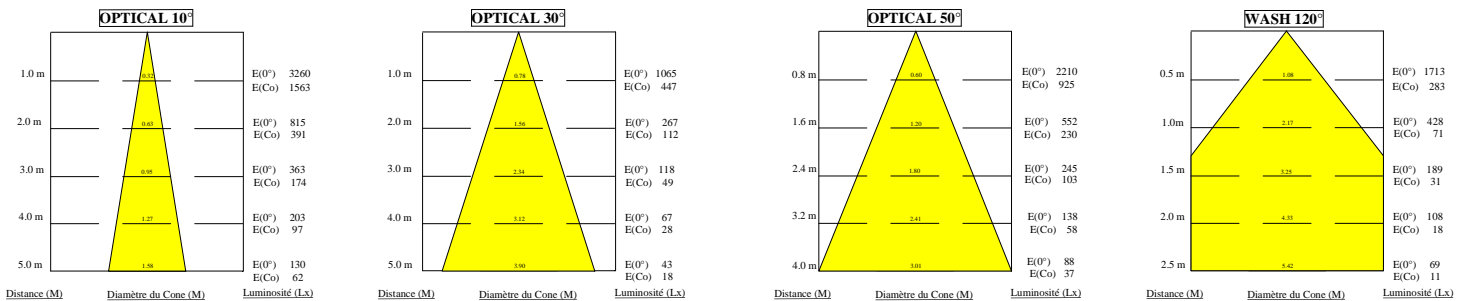

A2GG . Ets

9 LEDS 1w / BLANC CHAUD 3200°K

9 LEDS 1w / BLANC FROID 5500°K

9 LEDS 3w / BLANC CHAUD 3200°K

9 LEDS 3w / BLANC FROID 5500°K