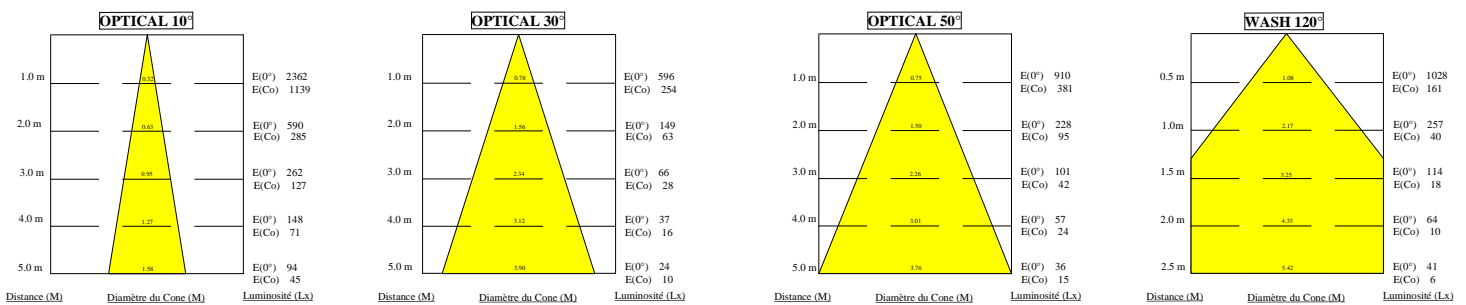

A2GG . Ets

9 LEDS 1w / BLANC CHAUD 3200°K

9 LEDS 1w / BLANC FROID 5500°K

9 LEDS 3w / BLANC CHAUD 3200°K

9 LEDS 3w / BLANC FROID 5500°K