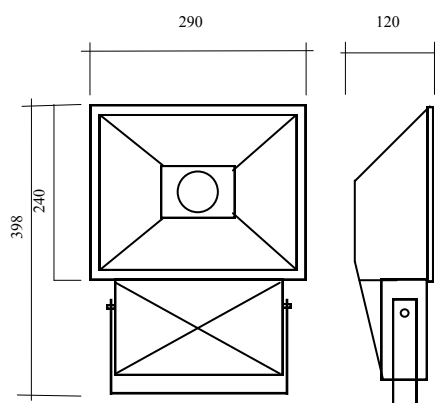

Driver Inclus
Driver Included

Durée de Vie : 40000 à 50000 Heures
Lifetime : 40000 à 50000 Hours

Temp. De fonctionnement : -25 à +55°C
Work temperature : -25 à +55°C