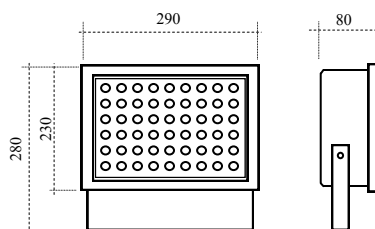

LED 2.5 watt

133 W

Blanc Froid / Réf: PRLP 54/3-01
Blanc Chaud / Réf: PRLP 54/3-02
Rouge / Réf: PRLP 54/3-03
Vert / Réf: PRLP 54/3-04
Bleu / Réf: PRLP 54/3-05
R.G.B / Réf: PRLP 54/3-06